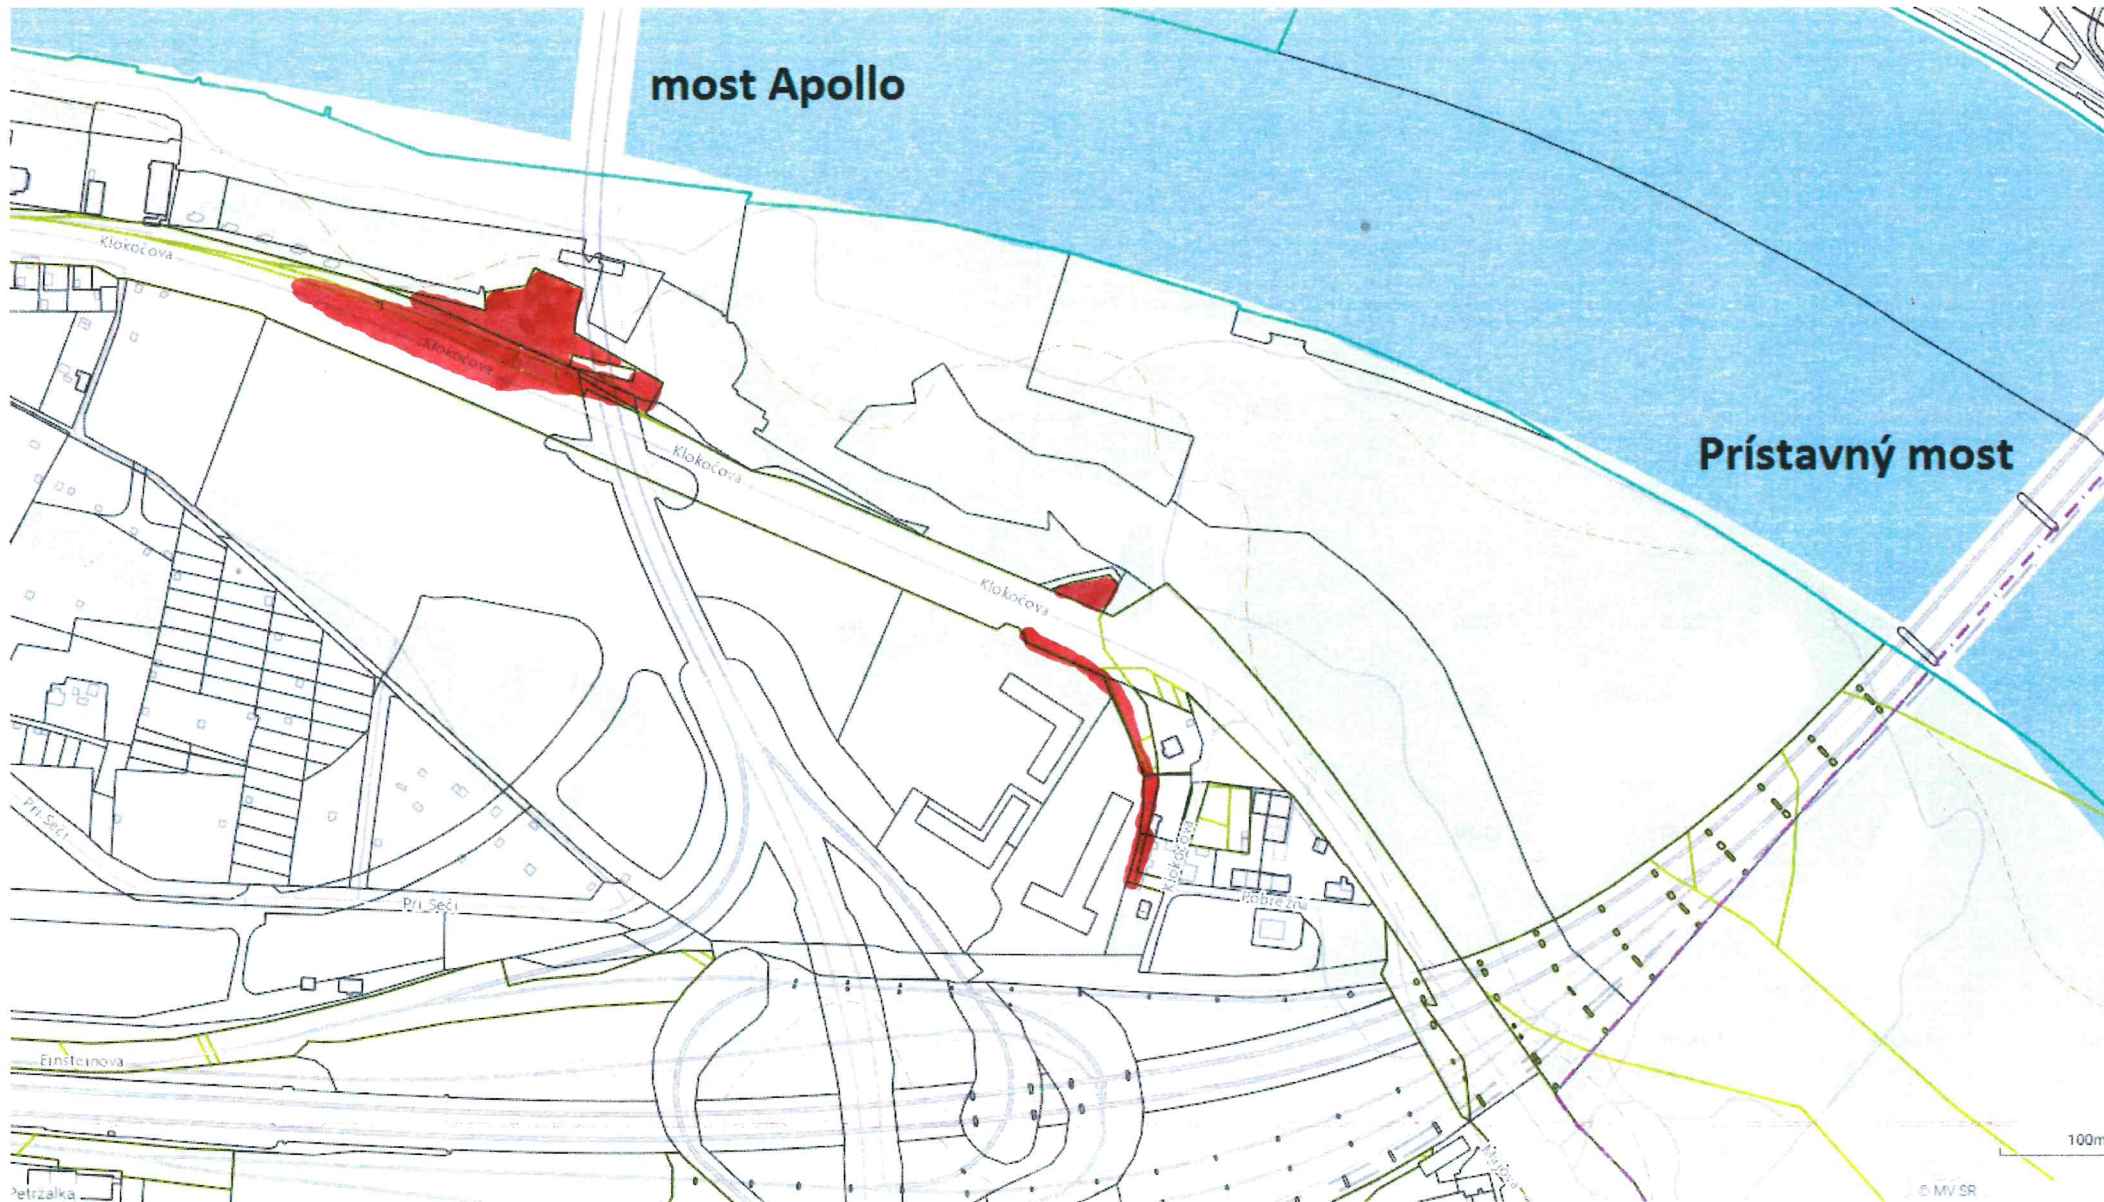

most Apollo

Prístavný most

100m

© MV SR