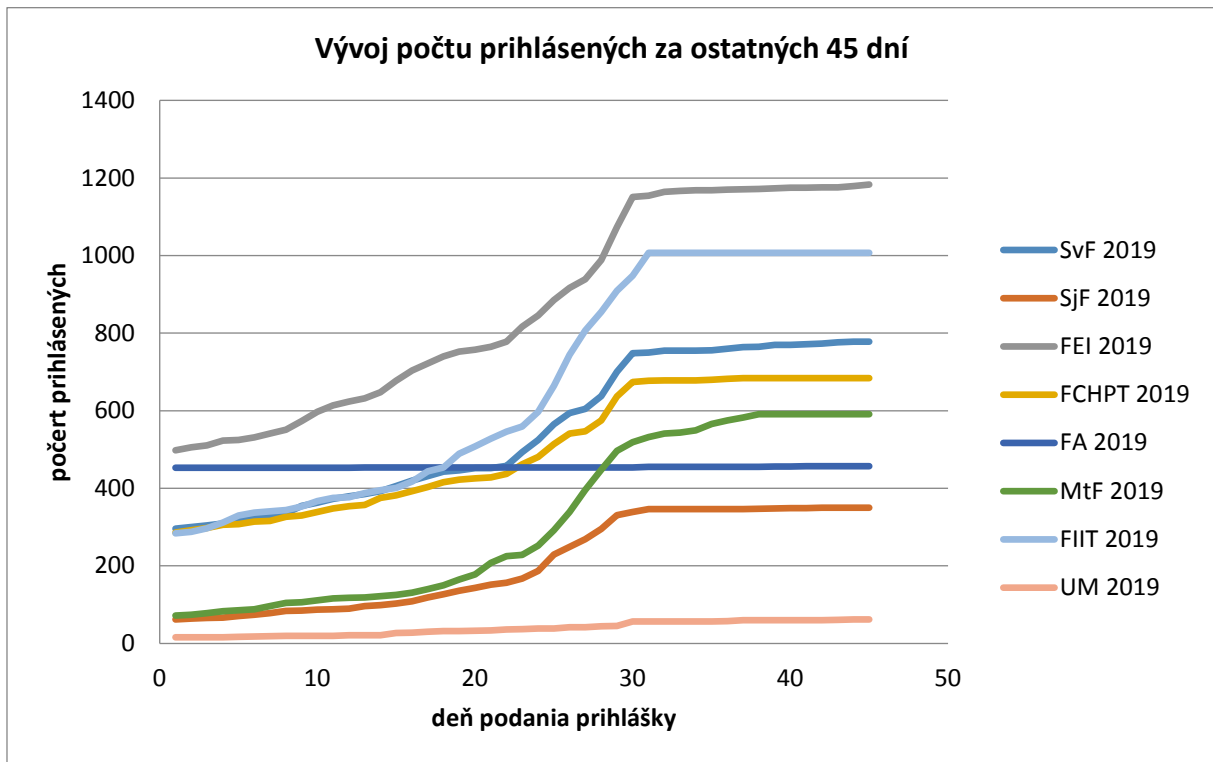

Analýza 1. kola prijímacieho konania na STU za ostatné dva akademické roky

Vývoj počtu uchádzačov prihlásených na Bc. študijné programy na jednotlivé súčasti STU pre ak. rok 2018/2019 - 1. kolo, do 15.5.2018

Vývoj počtu uchádzačov prihlásených na Bc. študijné programy na jednotlivé súčasti STU pre ak. rok 2019/2020 - 1. kolo, do 15.5.2019

Vývoj počtu uchádzačov prihlásených na Bc. študijné programy na STU pre ak. rok 2019/2020 za 30 dní pred termínom podania prihlášky a 15 dní po termíne podania prihlášky - 1. kolo