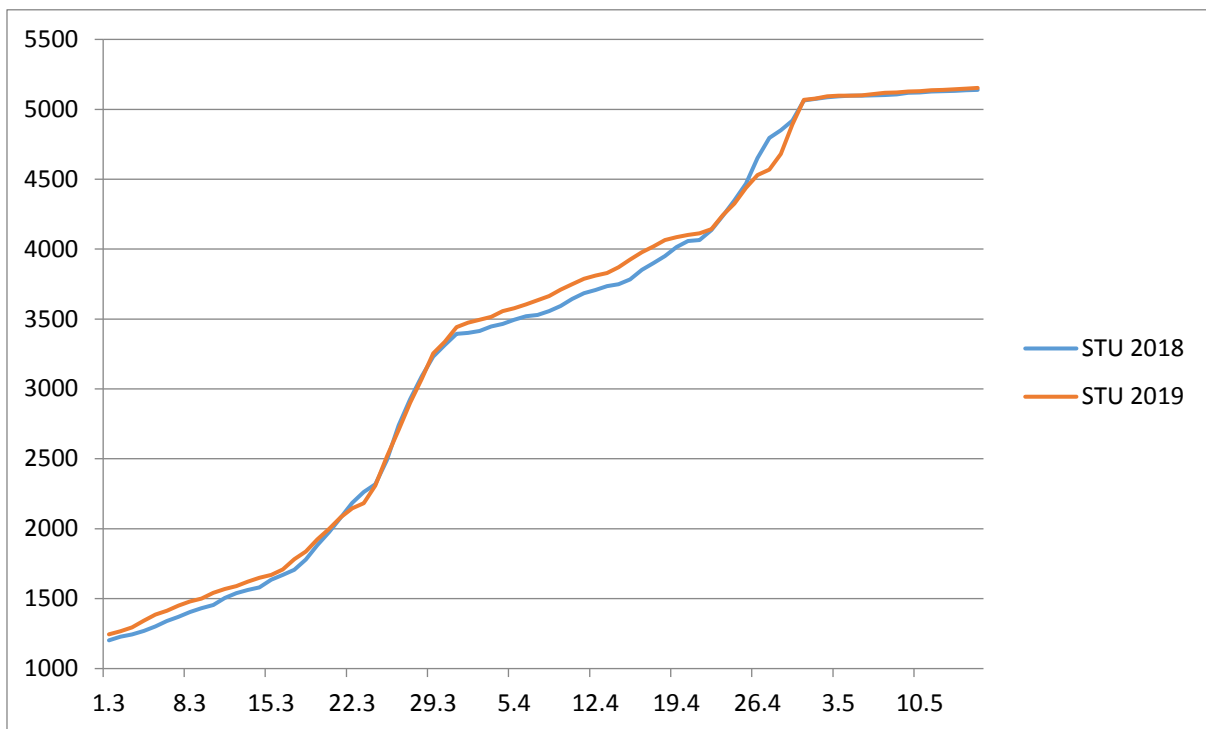

Vývoj počtu uchádzačov prihlásených na Bc. študijné programy na STU pre ak. rok 2018/2019 a 2019/2020 - 1. kolo do 15.5.2018 a do 15.5.2019