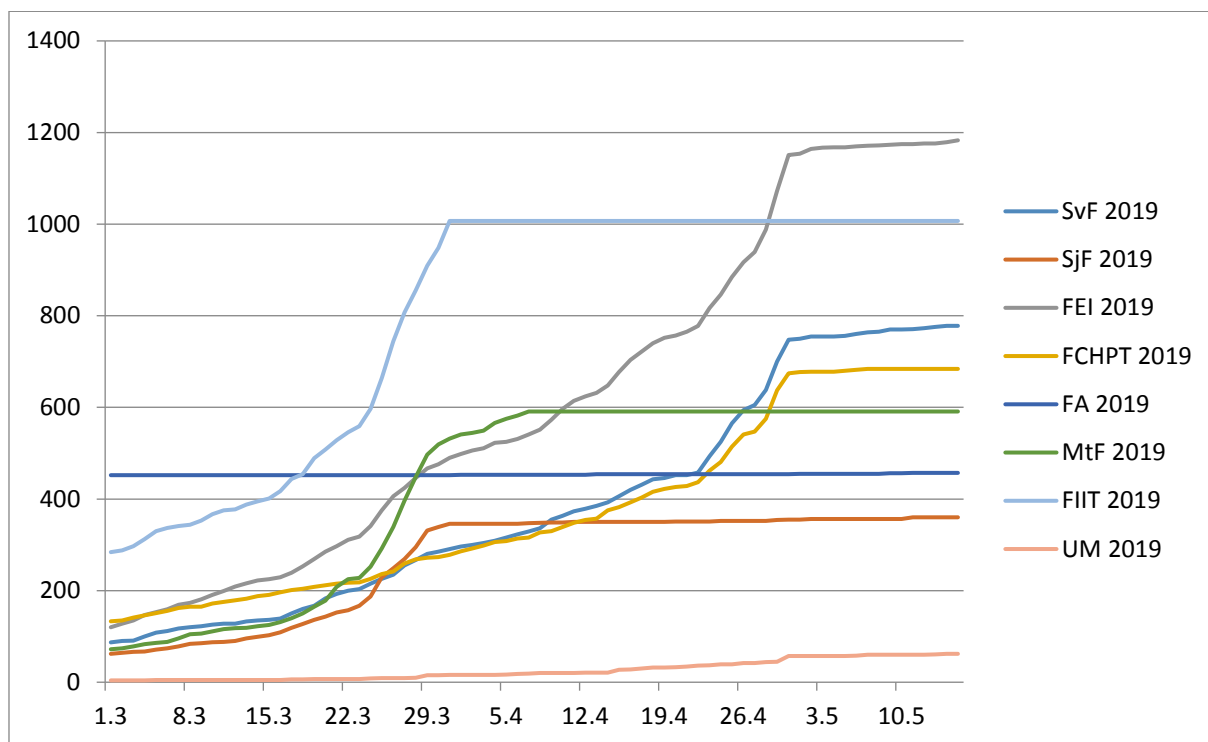

Analýza 1. kola prijímacieho konania na STU za ostatné dva akademické roky

Vývoj počtu uchádzačov prihlásených na Bc. študijné programy na jednotlivé súčasti STU pre ak. rok 2018/2019 - 1. kolo, do 15.5.2018

Vývoj počtu uchádzačov prihlásených na Bc. študijné programy na jednotlivé súčasti STU pre ak. rok 2019/2020 - 1. kolo, do 15.5.2019

Vývoj počtu uchádzačov prihlásených na Bc. študijné programy na STU pre ak. rok 2019/2020 za 30 dní pred termínom podania prihlášky a 15 dní po termíne podania prihlášky - 1. kolo