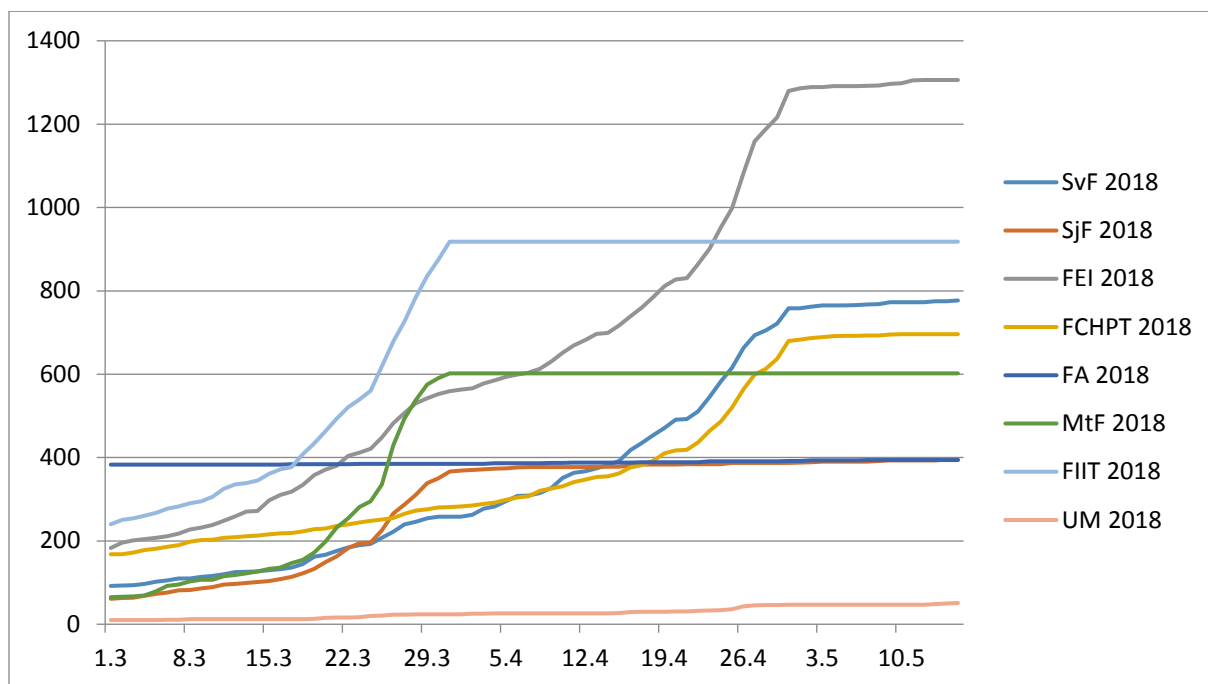

Analýza 1. kola prijímacieho konania na STU za ostatné dva akademické roky

Vývoj počtu uchádzačov prihlásených na Bc. študijné programy na jednotlivé súčasti STU pre ak. rok 2018/2019 - 1. kolo, do 15.5.2018

Vývoj počtu uchádzačov prihlásených na Bc. študijné programy na jednotlivé súčasti STU pre ak. rok 2019/2020 - 1. kolo, do 15.5.2019

Vývoj počtu uchádzačov prihlásených na Bc. študijné programy na STU pre ak. rok 2019/2020 za 30 dní pred termínom podania prihlášky a 15 dní po termíne podania prihlášky - 1. kolo