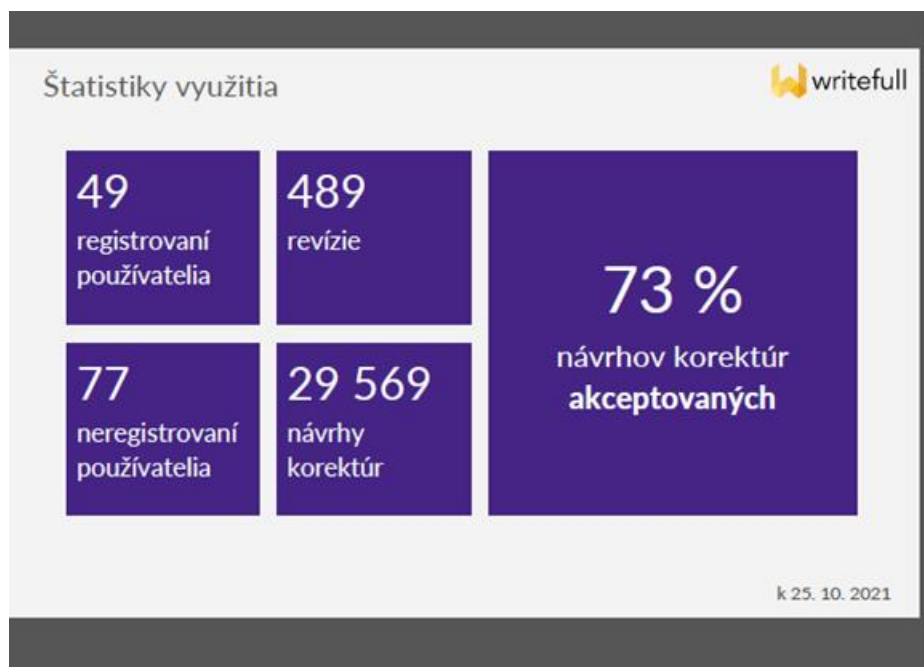

správných termínov, mení štruktúru viet a zvyšuje zrozumiteľnosť výsledného textu. Full Edit je automaticky súčasťou predplatného Writefull.

dodávateľ	databáza	dátum cenovej ponuky	cenová ponuka 2022 bez DPH	cena na rok 2022 s DPH
Albertina icome Bratislava	Writefull Suite	26.10.2021	5400,00	6480,00
SPOLU:			5400,00	6480,00

Ukážka využiteľnosti skúšobného prístupu (2.10.-3.11.2021) k nástroju Writefull na STU za obdobie 3 týždňov (4.-25.10.2021):

Kolégium rektora schvaľuje predloženú cenovú ponuku a súhlasí s financovaním predplatného pre nástroj Writefull pre STU na rok 2022.