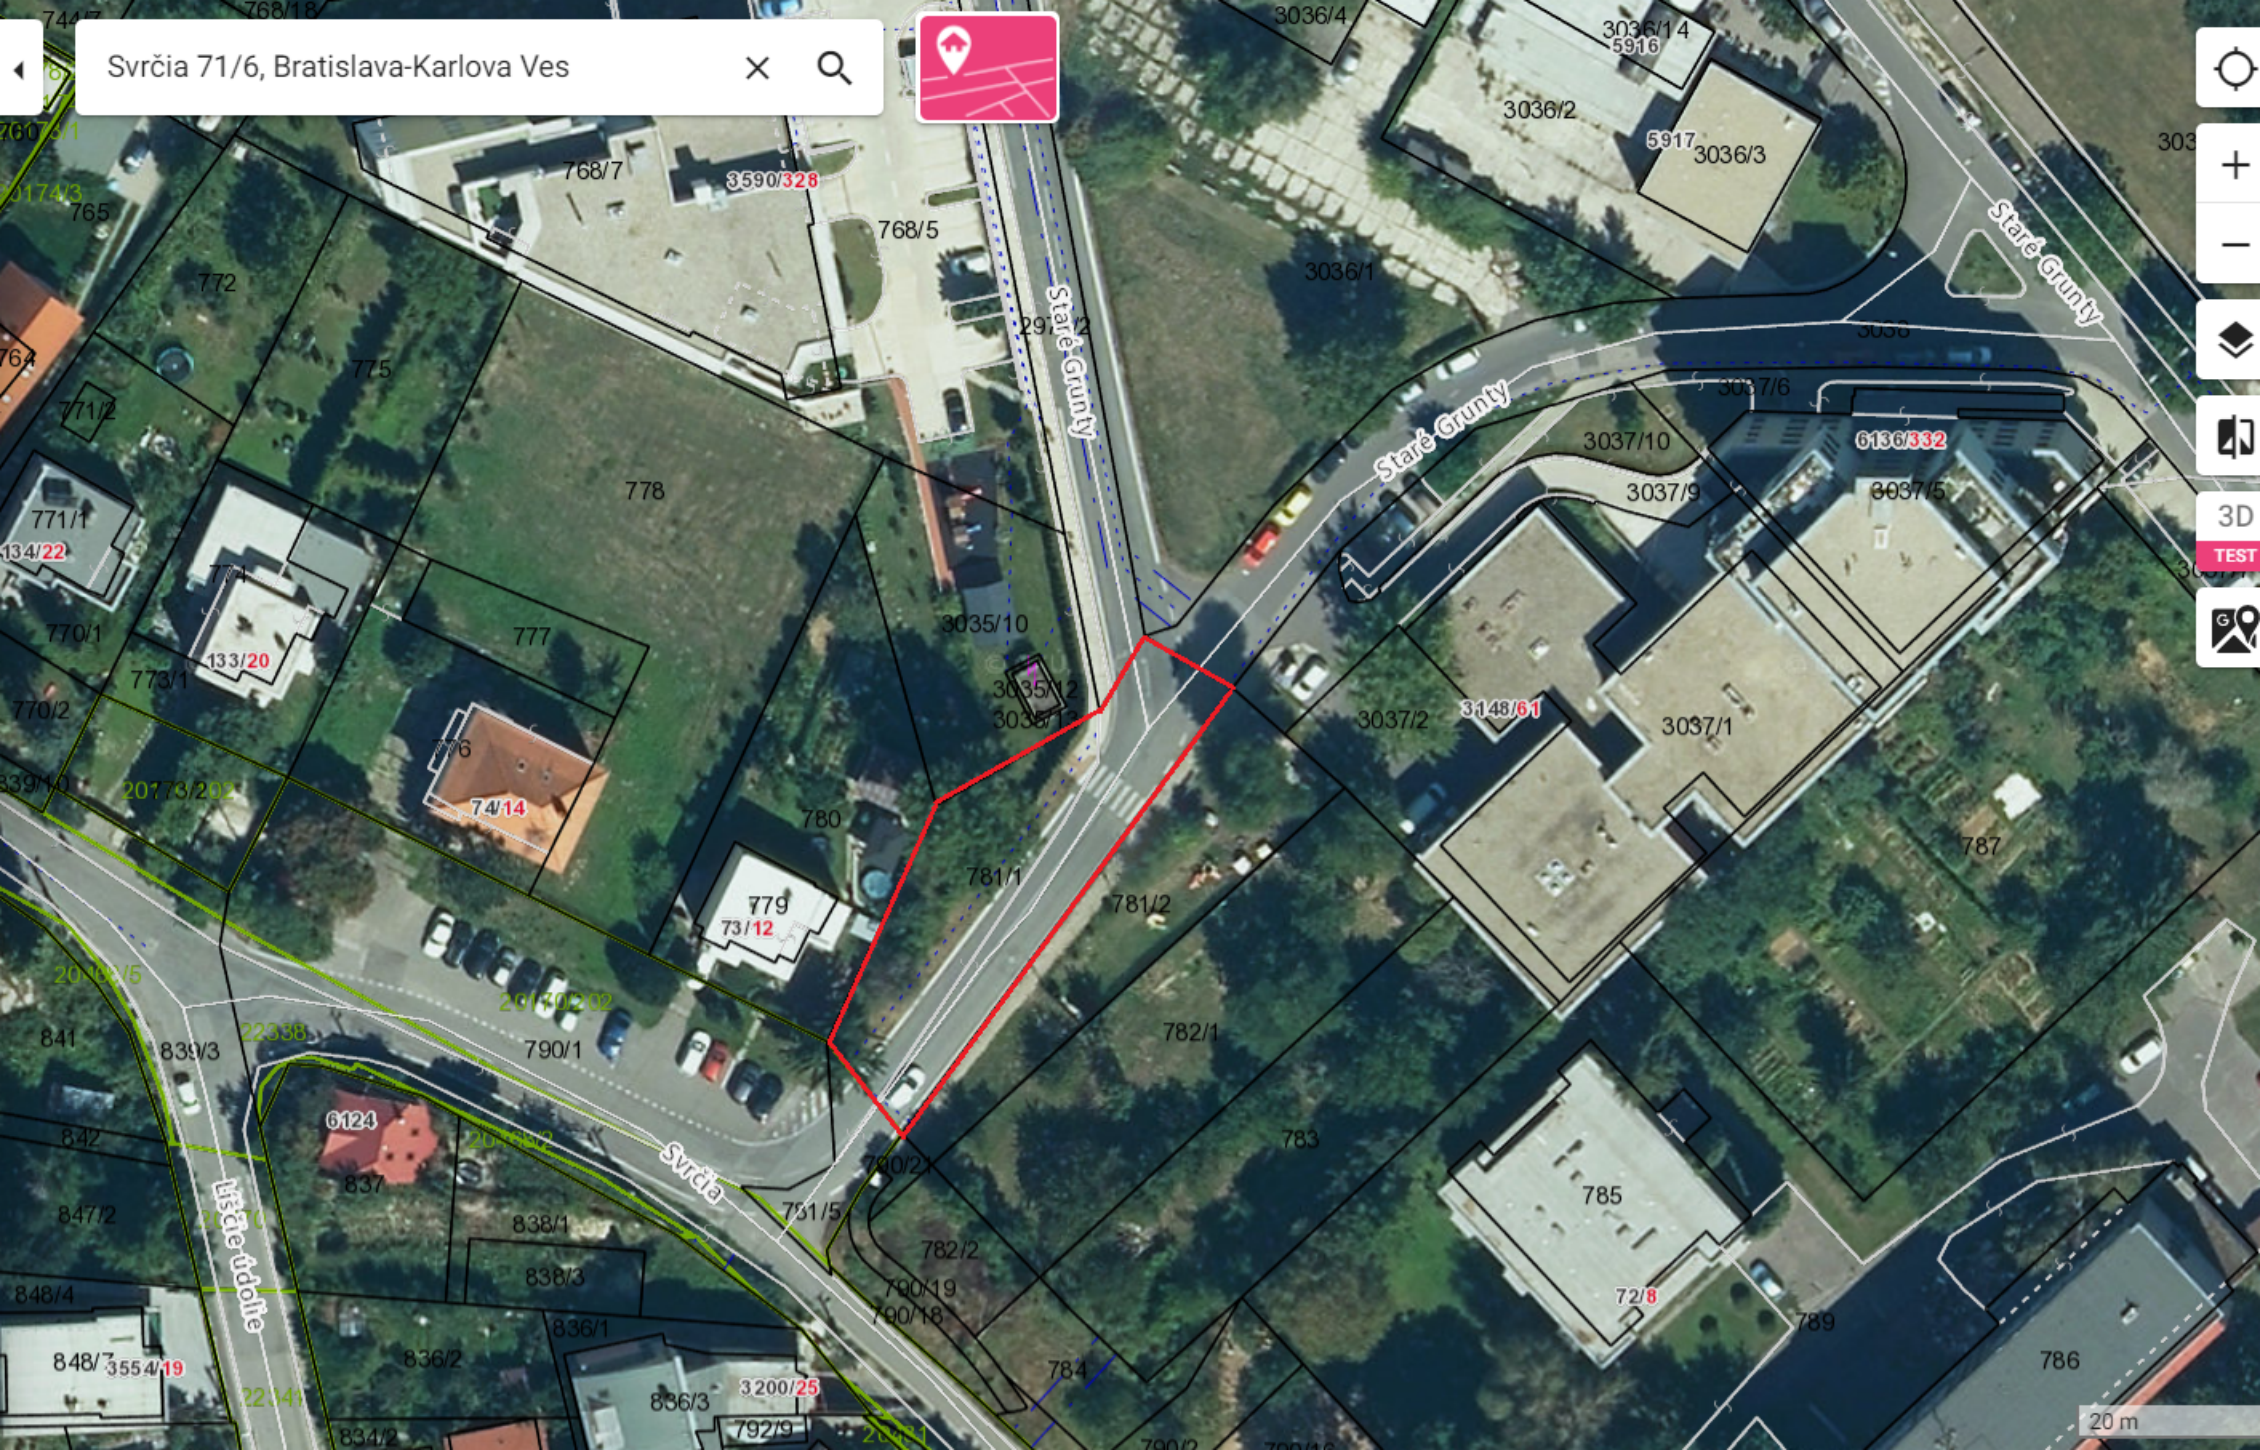

Svrčia 71/6, Bratislava-Karlova Ves

20 m

§
778

⊕
3035/10

2975/2

⊙
780

•
779

781/1