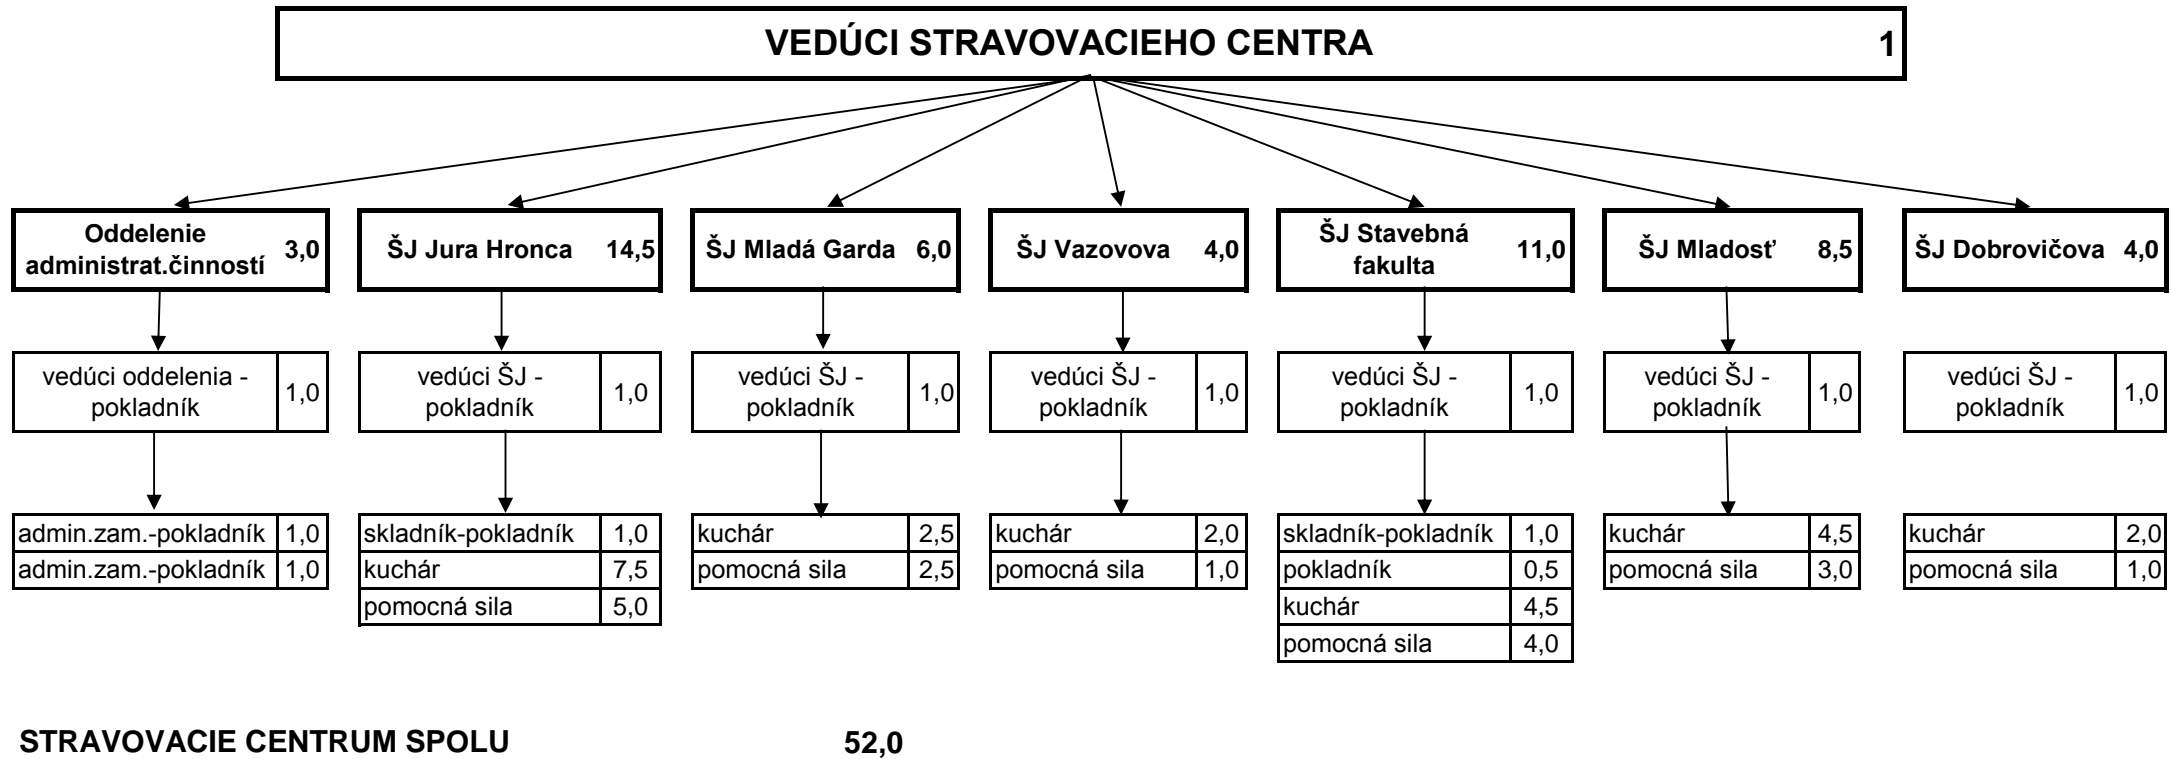

ORGANIZAČNÁ ŠTRUKTÚRA STRAVOVACIEHO CENTRA

prof. Ing. Robert Redhammer, PhD.
rektor STU