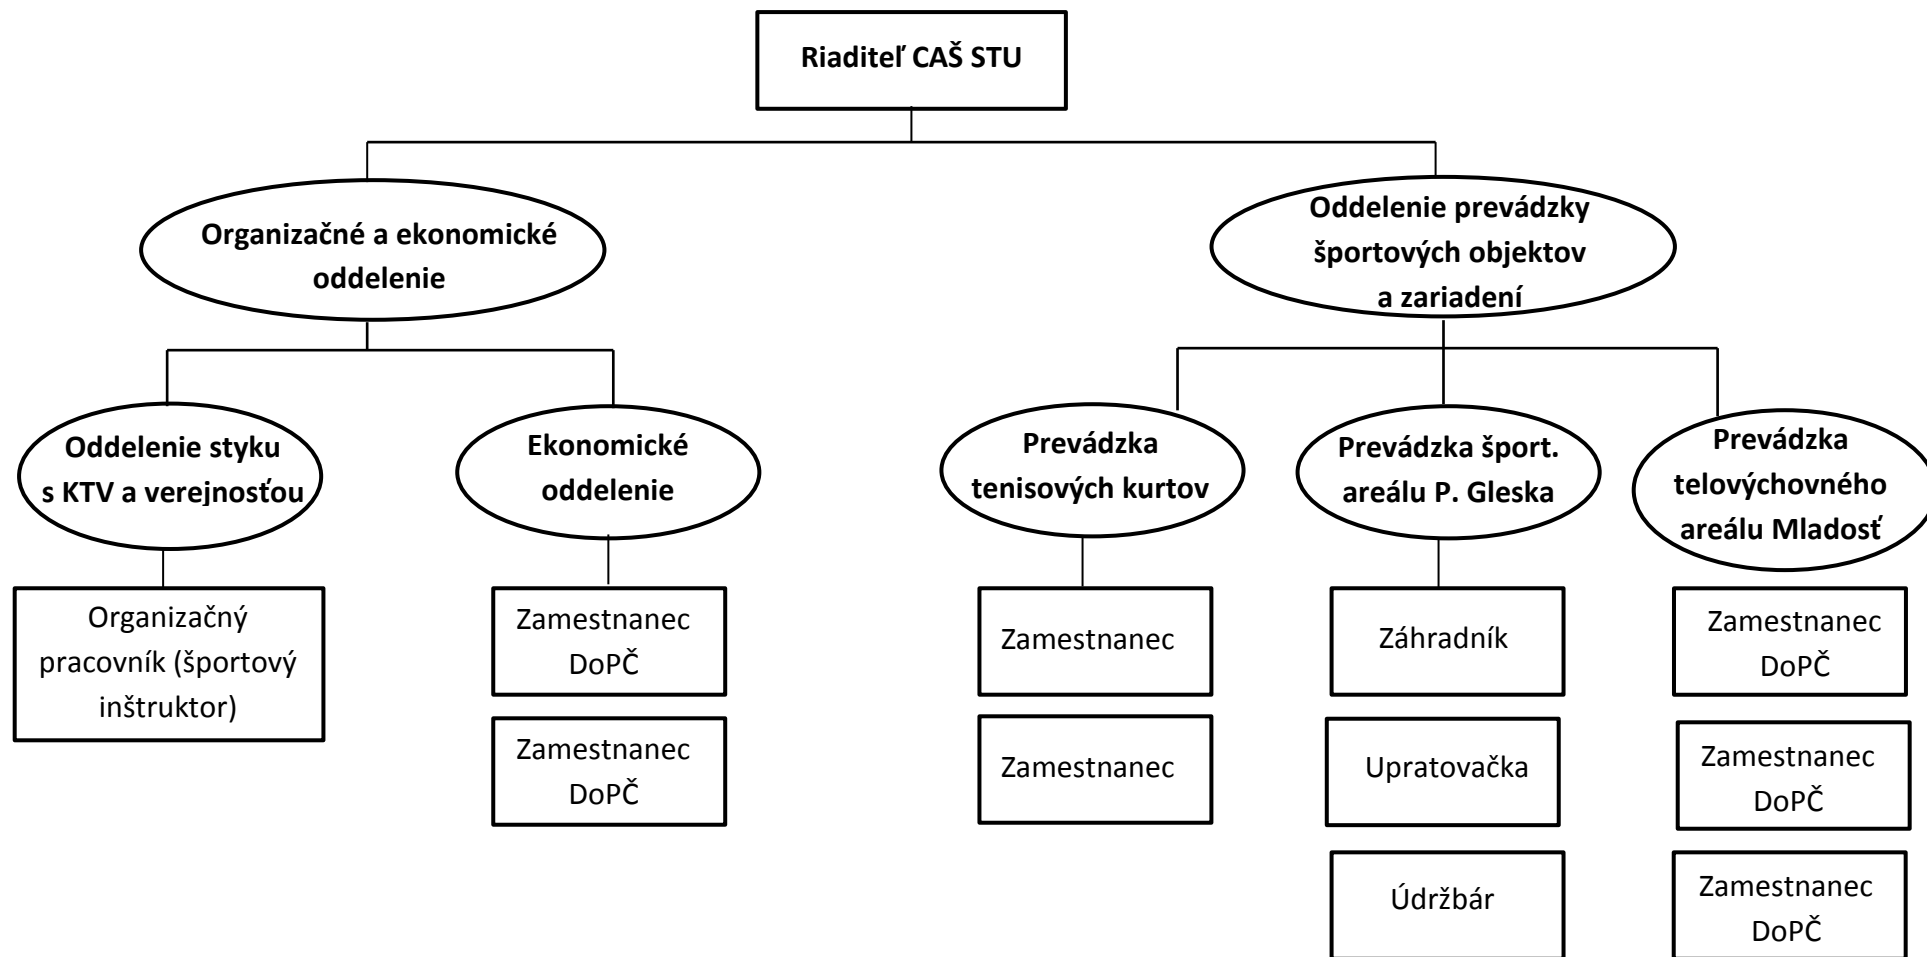

## Organizačná schéma Centra akademického športu Slovenskej technickej univerzity v Bratislave (CAŠ STU)

Vysvetlivka:

- zamestnanec

- názov časti organizačnej štruktúry